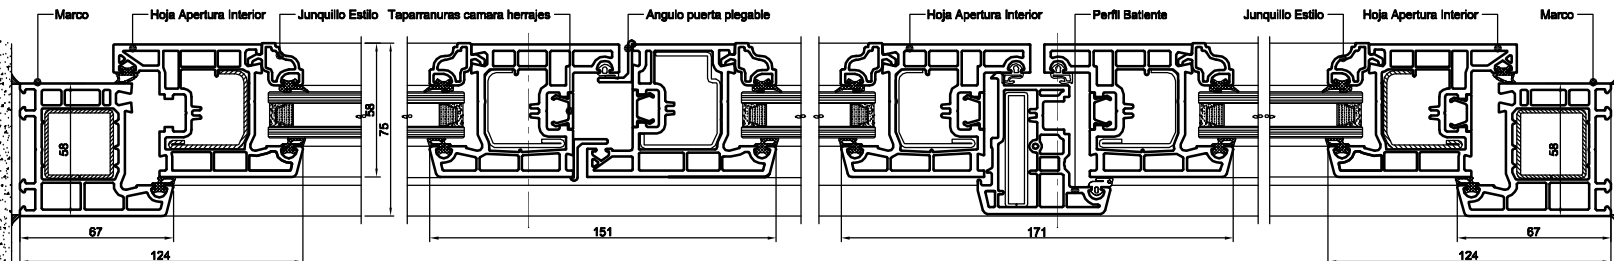

Planta Esquema 321

CORTE A-A

Diseño de ventana con sistema de perfiles de doble junta, que permite realizar grandes aperturas distribuidas entre 3 a 7 hojas.

Especificación

Marco:
 Ancho 58 mm
 Alto 67mm

Hoja:
 Ancho 58 mm
 Alto 83 mm ; 100 mm

Galce para: 6-8-10mm
 18-20-30mm

Medidas Máximas de Hoja:
 Ancho Alto
 900 x 2150 mm Blanco
 800 x 2050 mm Color

Colores:

-  Blanco
-  Nogal
-  Roble Dorado
-  Sapelli

Interior

CORTE B-B

Exterior