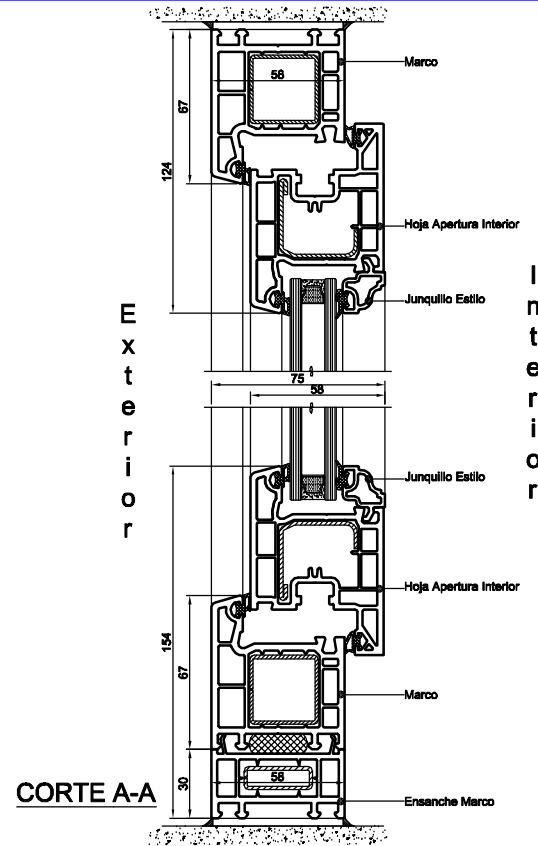

Planta Esquema 321

CORTE A-A

Diseño de ventana con sistema de perfiles de doble junta, que permite realizar grandes aperturas distribuidas entre 3 a 7 hojas.

Especificación

Marco:
 Ancho 58 mm
 Alto 67mm

Hoja:
 Ancho 58 mm
 Alto 83 mm ; 100 mm

Galce para: 6-8-10mm
 18-20-30mm

Medidas Máximas de Hoja:
 Ancho Alto
 900 x 2150 mm Blanco
 800 x 2050 mm Color

Colores:

-  Blanco
-  Nogal
-  Roble Dorado
-  Sapelli

Interior

CORTE B-B

Exterior