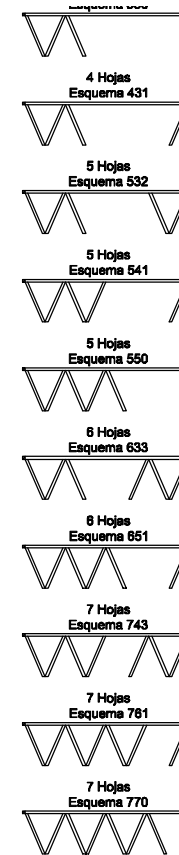

Planta Esquema 321

CORTE A-A

Diseño de ventana con sistema de perfiles de doble junta, que permite realizar grandes aperturas distribuidas entre 3 a 7 hojas.

Especificación

Marco:
 Ancho 58 mm
 Alto 67mm

Hoja:
 Ancho 58 mm
 Alto 83 mm ; 100 mm

Galce para: 6-8-10mm
 18-20-30mm

Medidas Máximas de Hoja:
 Ancho Alto
 900 x 2150 mm Blanco
 800 x 2050 mm Color

Colores:

-  Blanco
-  Nogal
-  Roble Dorado
-  Sapelli

Interior

CORTE B-B

Exterior