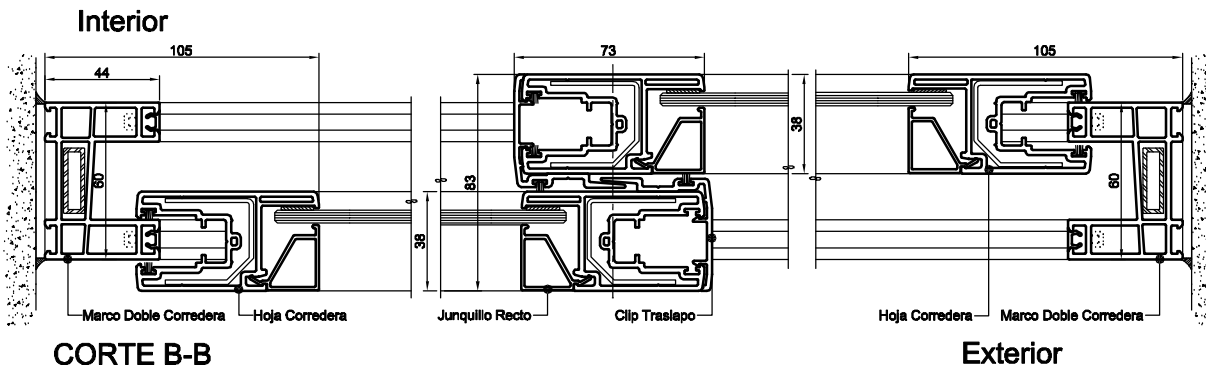

Exterior

Especificación

Marco:
Ancho 60 mm
Alto 43 mm

Hoja:
Ancho 38 mm
Alto 70 mm

Galce para: 5-18-22 mm

Medidas Máximas:

Ancho Alto
3200 x 1600 mm, Ventana 2HM, Blanco
2200 x 2200 mm, Puerta 2HM, Blanco
1800 x 1500 mm, Ventana 2HM, Colores

Tipo de Cierre:
Multipunto

Colores:

☐ Blanco	} Colores Antepecho
☐ Nogal	
☐ Roble Dorado	
☐ Sapelli	

2. Piso a Cielo

CORTE B-B